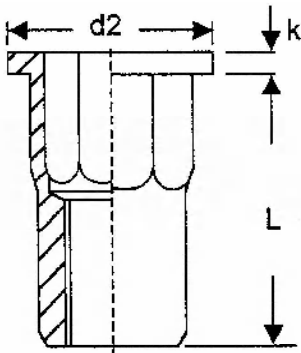

# ヘックス(六角) ナットインサート

## 半六角／平頭タイプ

材質 : ステンレス

ネジ径	品番	SW +0/-0.15	d2 +0.5/-0	接合板厚	L ±0.3	k ±0.1	SE 最小	下穴径 SW1
M4X0.7	SS-HA LM4	6.0	9.0	0.5~2.5	11.0	1.0	6.8	6.1
M5X0.8	SS-HA LM5	7.0	10.0	0.5~3.0	12.0	1.0	7.9	7.1
M6X1.0	SS-HA LM6	9.0	12.0	0.5~3.0	14.0	1.5	10.2	9.1
M8X1.25	SS-HA LM8	11.0	14.5	0.5~3.0	16.0	1.5	12.4	11.1
M10X1.50	SS-HA LM10	13.0	16.5	1.0~3.5	19.0	2.0	14.7	13.1

## 半六角／皿頭タイプ

ネジ径	品番	SW +0/-0.15	D ±0.3	接合板厚	L +0.5/-0	k +0.3/-0	SE 最小	下穴径 SW1
M3X0.5	SS-HA SM3	5.0	6.00	0.5~2.0	9.0	0.5	5.5	5.1
M4X0.7	SS-HA SM4	6.0	7.00	0.5~2.5	11.0	0.5	6.8	6.1
M5X0.8	SS-HA SM5	7.0	8.00	0.5~3.0	12.0	0.5	7.9	7.1
M5X0.8	SS-HA SM5-L	7.0	8.00	3.0~4.5	13.5	0.5	7.9	7.1
M6X1.0	SS-HA SM6	9.0	10.00	0.5~3.0	14.0	0.5	10.2	9.1
M6X1.0	SS-HA SM6-L	9.0	10.00	3.0~5.0	16.0	0.5	10.2	9.1
M8X1.25	SS-HA SM8	11.0	12.00	0.5~3.0	16.0	0.5	12.4	11.1
M8X1.25	SS-HA SM8-L	11.0	12.00	3.0~5.0	18.5	0.5	12.4	11.1
M10X1.50	SS-HA SM10	13.0	14.20	1.0~3.5	19.0	0.7	14.7	13.1