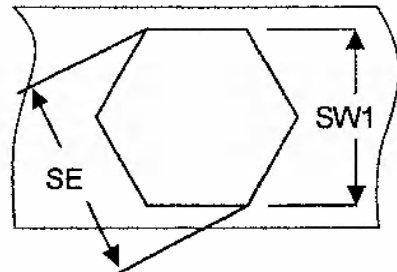

# ヘックス(六角) ナットインサート

## 半六角／平頭タイプ

材質 : ステンレス

ネジ径	品番	SW +0/-0.15	d2 +0.5/-0	接合板厚	L ±0.3	k ±0.1	SE 最小	下穴径 SW1
M4X0.7	SS-HA LM4	6.0	9.0	0.5~2.5	11.0	1.0	6.8	6.1
M5X0.8	SS-HA LM5	7.0	10.0	0.5~3.0	12.0	1.0	7.9	7.1
M6X1.0	SS-HA LM6	9.0	12.0	0.5~3.0	14.0	1.5	10.2	9.1
M8X1.25	SS-HA LM8	11.0	14.5	0.5~3.0	16.0	1.5	12.4	11.1
M10X1.50	SS-HA LM10	13.0	16.5	1.0~3.5	19.0	2.0	14.7	13.1

## 半六角／皿頭タイプ

ネジ径	品番	SW +0/-0.15	D ±0.3	接合板厚	L +0.5/-0	k +0.3/-0	SE 最小	下穴径 SW1
M3X0.5	SS-HA SM3	5.0	6.00	0.5~2.0	9.0	0.5	5.5	5.1
M4X0.7	SS-HA SM4	6.0	7.00	0.5~2.5	11.0	0.5	6.8	6.1
M5X0.8	SS-HA SM5	7.0	8.00	0.5~3.0	12.0	0.5	7.9	7.1
M5X0.8	SS-HA SM5-L	7.0	8.00	3.0~4.5	13.5	0.5	7.9	7.1
M6X1.0	SS-HA SM6	9.0	10.00	0.5~3.0	14.0	0.5	10.2	9.1
M6X1.0	SS-HA SM6-L	9.0	10.00	3.0~5.0	16.0	0.5	10.2	9.1
M8X1.25	SS-HA SM8	11.0	12.00	0.5~3.0	16.0	0.5	12.4	11.1
M8X1.25	SS-HA SM8-L	11.0	12.00	3.0~5.0	18.5	0.5	12.4	11.1
M10X1.50	SS-HA SM10	13.0	14.20	1.0~3.5	19.0	0.7	14.7	13.1