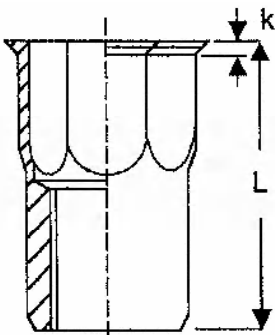

# ヘックス(六角) ナットインサート

## 半六角／平頭タイプ

材質 : ステンレス

ネジ径	品番	SW +0/-0.15	d2 +0.5/-0	接合板厚	L ±0.3	k ±0.1	SE 最小	下穴径 SW1
M4X0.7	SS-HA LM4	6.0	9.0	0.5~2.5	11.0	1.0	6.8	6.1
M5X0.8	SS-HA LM5	7.0	10.0	0.5~3.0	12.0	1.0	7.9	7.1
M6X1.0	SS-HA LM6	9.0	12.0	0.5~3.0	14.0	1.5	10.2	9.1
M8X1.25	SS-HA LM8	11.0	14.5	0.5~3.0	16.0	1.5	12.4	11.1
M10X1.50	SS-HA LM10	13.0	16.5	1.0~3.5	19.0	2.0	14.7	13.1

## 半六角／皿頭タイプ

ネジ径	品番	SW +0/-0.15	D ±0.3	接合板厚	L +0.5/-0	k +0.3/-0	SE 最小	下穴径 SW1
M3X0.5	SS-HA SM3	5.0	6.00	0.5~2.0	9.0	0.5	5.5	5.1
M4X0.7	SS-HA SM4	6.0	7.00	0.5~2.5	11.0	0.5	6.8	6.1
M5X0.8	SS-HA SM5	7.0	8.00	0.5~3.0	12.0	0.5	7.9	7.1
M5X0.8	SS-HA SM5-L	7.0	8.00	3.0~4.5	13.5	0.5	7.9	7.1
M6X1.0	SS-HA SM6	9.0	10.00	0.5~3.0	14.0	0.5	10.2	9.1
M6X1.0	SS-HA SM6-L	9.0	10.00	3.0~5.0	16.0	0.5	10.2	9.1
M8X1.25	SS-HA SM8	11.0	12.00	0.5~3.0	16.0	0.5	12.4	11.1
M8X1.25	SS-HA SM8-L	11.0	12.00	3.0~5.0	18.5	0.5	12.4	11.1
M10X1.50	SS-HA SM10	13.0	14.20	1.0~3.5	19.0	0.7	14.7	13.1