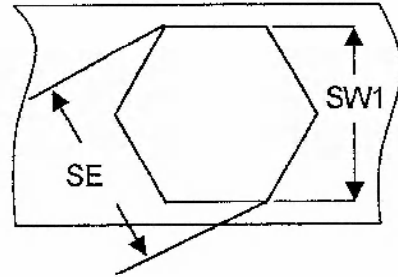

# ヘックス(六角) ナットインサート

## 半六角／平頭タイプ

材質 : ステンレス

ネジ径	品番	SW +0/-0.15	d2 +0.5/-0	接合板厚	L ±0.3	k ±0.1	SE 最小	下穴径 SW1
M4X0.7	SS-HA LM4	6.0	9.0	0.5~2.5	11.0	1.0	6.8	6.1
M5X0.8	SS-HA LM5	7.0	10.0	0.5~3.0	12.0	1.0	7.9	7.1
M6X1.0	SS-HA LM6	9.0	12.0	0.5~3.0	14.0	1.5	10.2	9.1
M8X1.25	SS-HA LM8	11.0	14.5	0.5~3.0	16.0	1.5	12.4	11.1
M10X1.50	SS-HA LM10	13.0	16.5	1.0~3.5	19.0	2.0	14.7	13.1

## 半六角／皿頭タイプ

ネジ径	品番	SW +0/-0.15	D ±0.3	接合板厚	L +0.5/-0	k +0.3/-0	SE 最小	下穴径 SW1
M3X0.5	SS-HA SM3	5.0	6.00	0.5~2.0	9.0	0.5	5.5	5.1
M4X0.7	SS-HA SM4	6.0	7.00	0.5~2.5	11.0	0.5	6.8	6.1
M5X0.8	SS-HA SM5	7.0	8.00	0.5~3.0	12.0	0.5	7.9	7.1
M5X0.8	SS-HA SM5-L	7.0	8.00	3.0~4.5	13.5	0.5	7.9	7.1
M6X1.0	SS-HA SM6	9.0	10.00	0.5~3.0	14.0	0.5	10.2	9.1
M6X1.0	SS-HA SM6-L	9.0	10.00	3.0~5.0	16.0	0.5	10.2	9.1
M8X1.25	SS-HA SM8	11.0	12.00	0.5~3.0	16.0	0.5	12.4	11.1
M8X1.25	SS-HA SM8-L	11.0	12.00	3.0~5.0	18.5	0.5	12.4	11.1
M10X1.50	SS-HA SM10	13.0	14.20	1.0~3.5	19.0	0.7	14.7	13.1